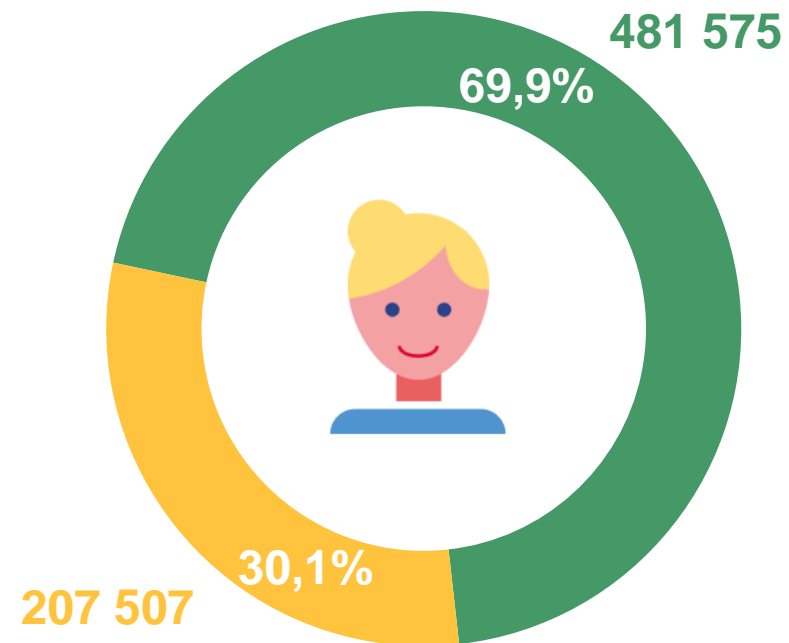

ЧИСЛЕННОСТЬ ПОСТОЯННОГО НАСЕЛЕНИЯ ПЕНЗЕНСКОЙ ОБЛАСТИ

ЧЕЛОВЕК

1 266 348

Всего

577 266

Мужчины

45,6%

От общей численности населения

689 082

Женщины

54,4%

От общей численности населения

Городское

Сельское