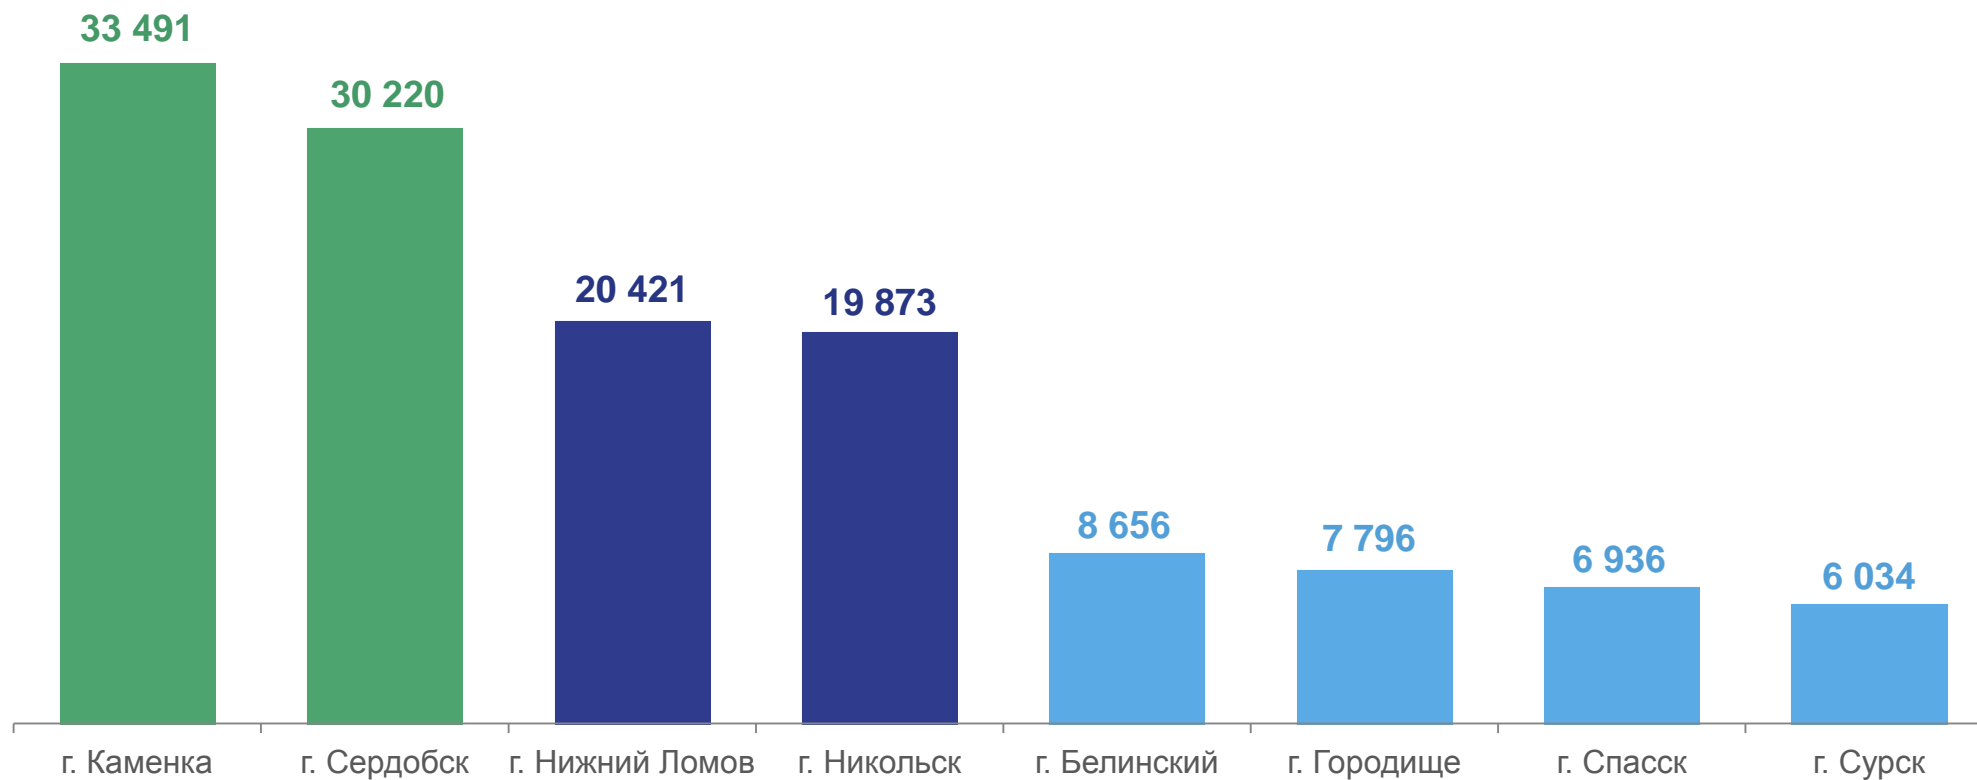

ЧИСЛЕННОСТЬ НАСЕЛЕНИЯ В ГОРОДСКИХ ПОСЕЛЕНИЯХ ПЕНЗЕНСКОЙ ОБЛАСТИ

ЧЕЛОВЕК