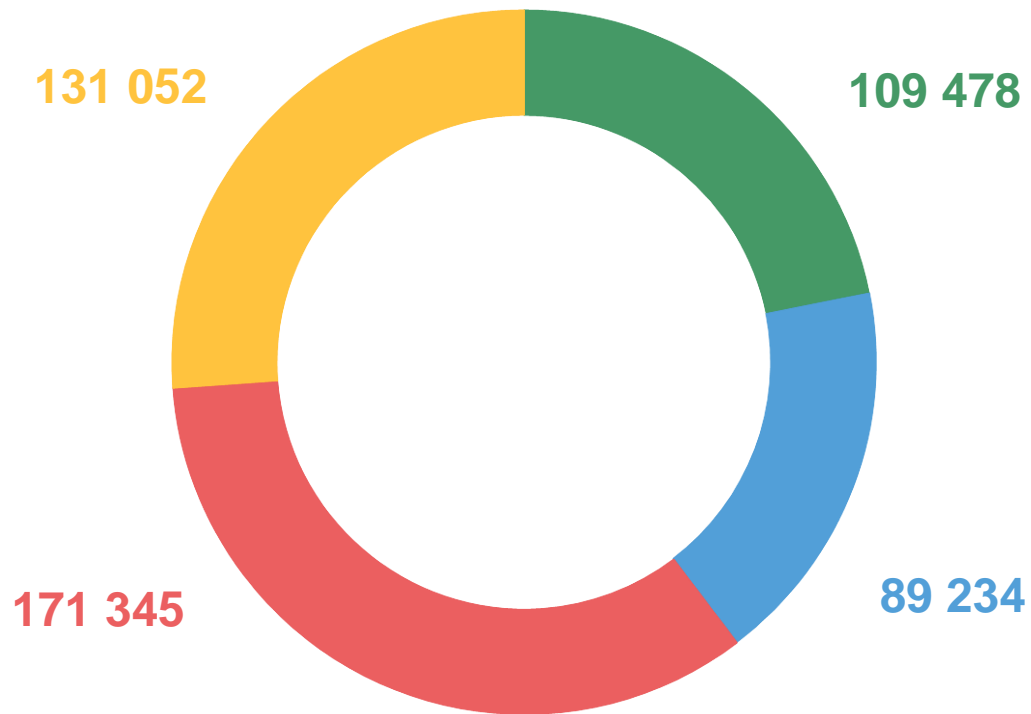

689 082

Женщины

54,4%

От общей численности населения

Городское

Сельское

ЧИСЛЕННОСТЬ НАСЕЛЕНИЯ В ГОРОДСКИХ ОКРУГАХ ПЕНЗЕНСКОЙ ОБЛАСТИ

ЧЕЛОВЕК

ЧИСЛЕННОСТЬ НАСЕЛЕНИЯ ВО ВНУТРИГОРОДСКИХ РАЙОНАХ Г. ПЕНЗЫ

ЧЕЛОВЕК

501 109

Общая численность населения г. Пензы

- Железнодорожный
- Ленинский
- Октябрьский
- Первомайский

ЧИСЛЕННОСТЬ НАСЕЛЕНИЯ В ГОРОДСКИХ ПОСЕЛЕНИЯХ ПЕНЗЕНСКОЙ ОБЛАСТИ