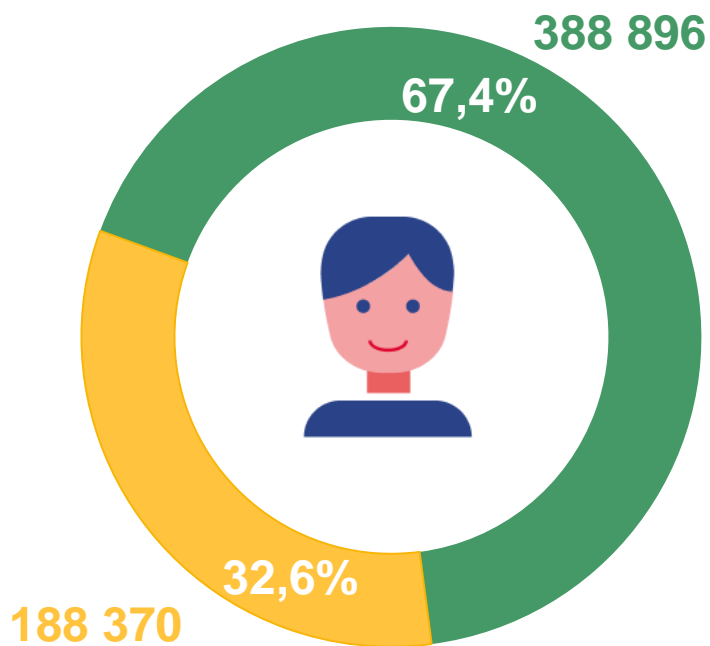

ЧИСЛЕННОСТЬ ПОСТОЯННОГО НАСЕЛЕНИЯ ПЕНЗЕНСКОЙ ОБЛАСТИ

ЧЕЛОВЕК

1 266 348

Всего

577 266

Мужчины

45,6%

От общей численности населения

689 082

Женщины

54,4%

От общей численности населения

Городское

Сельское