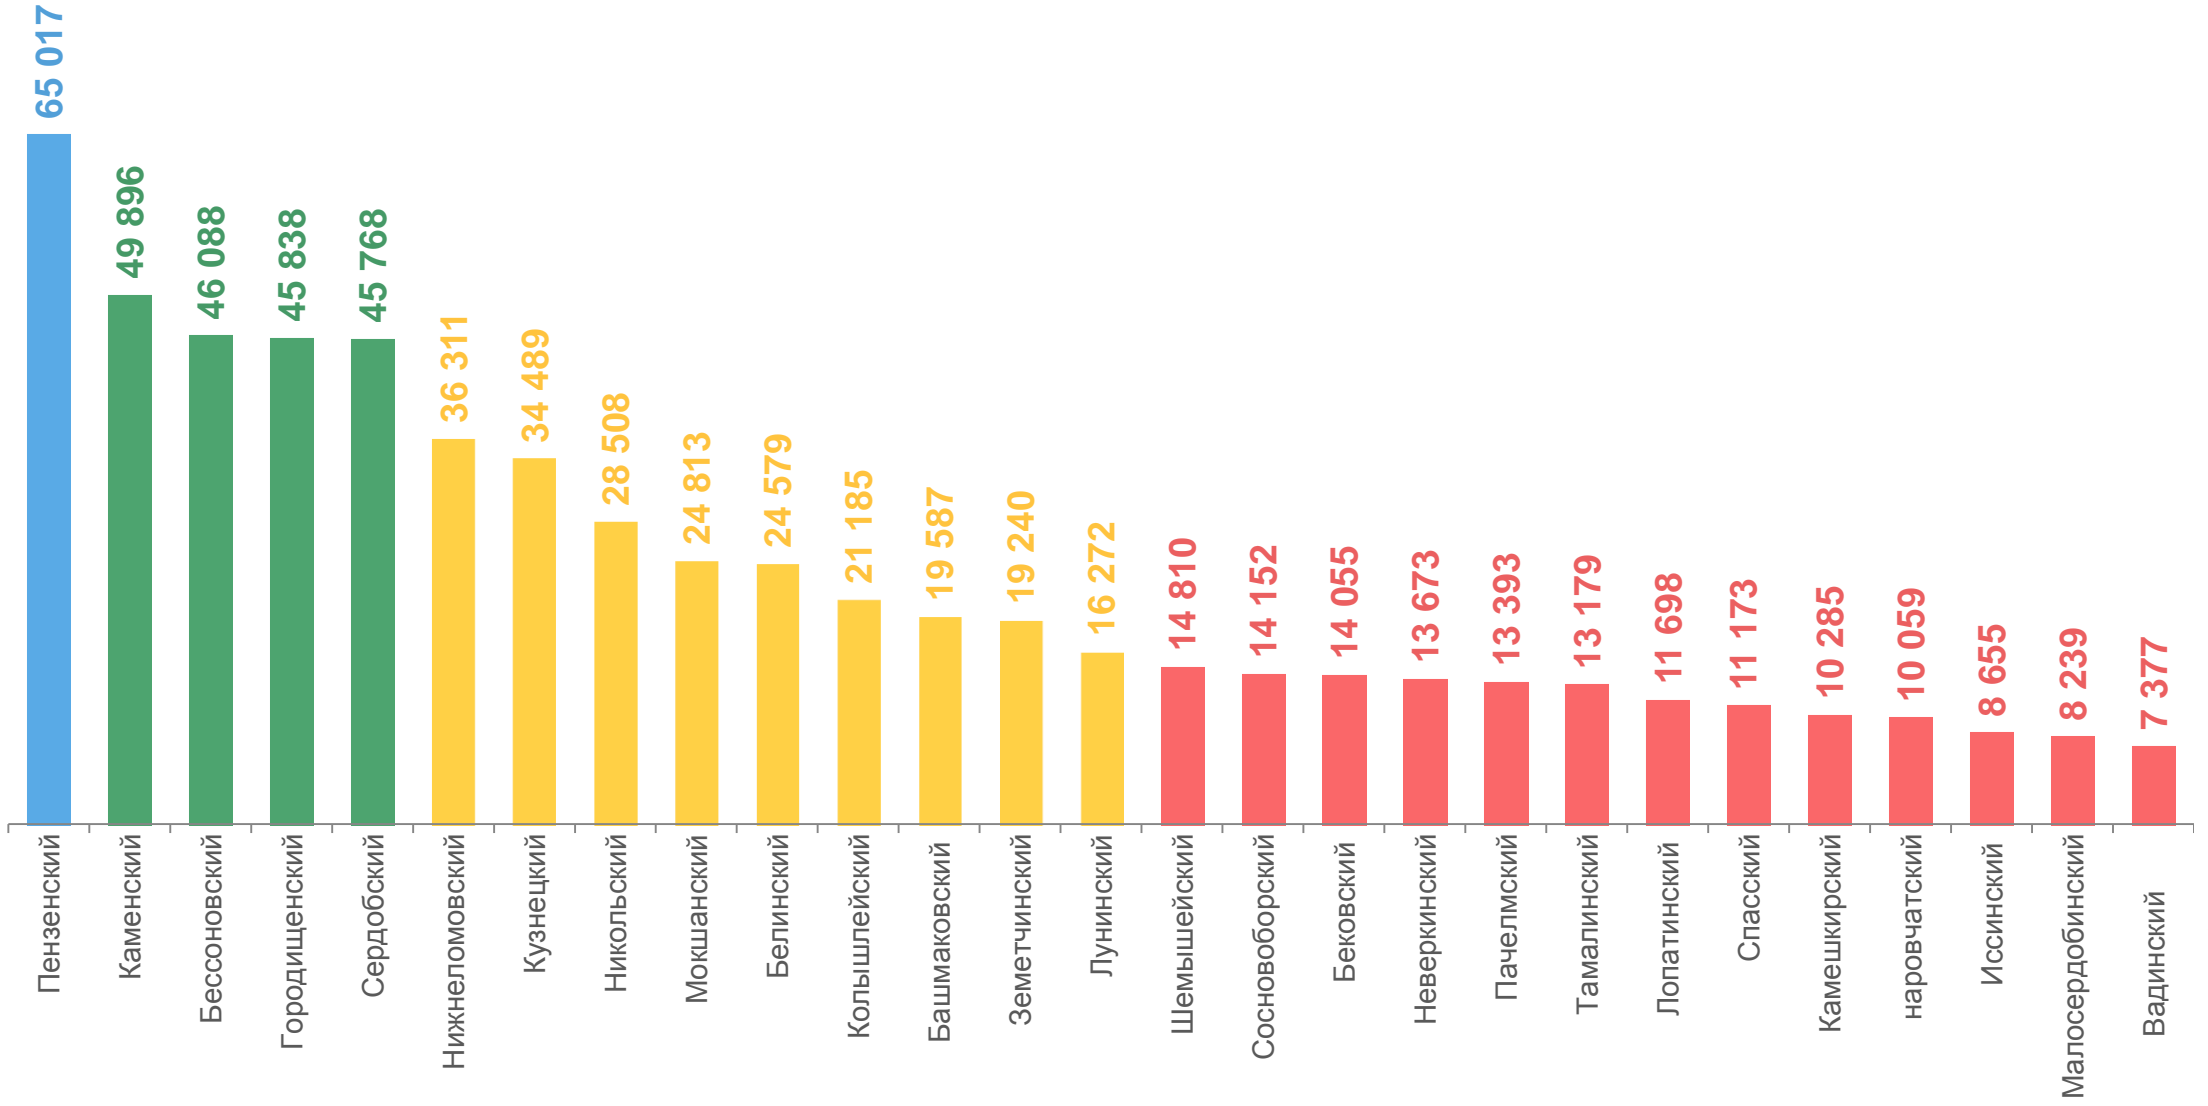

ЧЕЛОВЕК

ЧИСЛЕННОСТЬ НАСЕЛЕНИЯ В ГОРОДСКИХ ПОСЕЛЕНИЯХ ПЕНЗЕНСКОЙ ОБЛАСТИ

ЧЕЛОВЕК

ЧИСЛЕННОСТЬ НАСЕЛЕНИЯ В МУНИЦИПАЛЬНЫХ РАЙОНАХ ПЕНЗЕНСКОЙ ОБЛАСТИ

ЧЕЛОВЕК

РАСПРЕДЕЛЕНИЕ ЧИСЛЕННОСТИ НАСЕЛЕНИЯ ОБЛАСТИ ПО ПРОЖИВАНИЮ В ГОРОДСКОЙ И СЕЛЬСКОЙ МЕСТНОСТИ