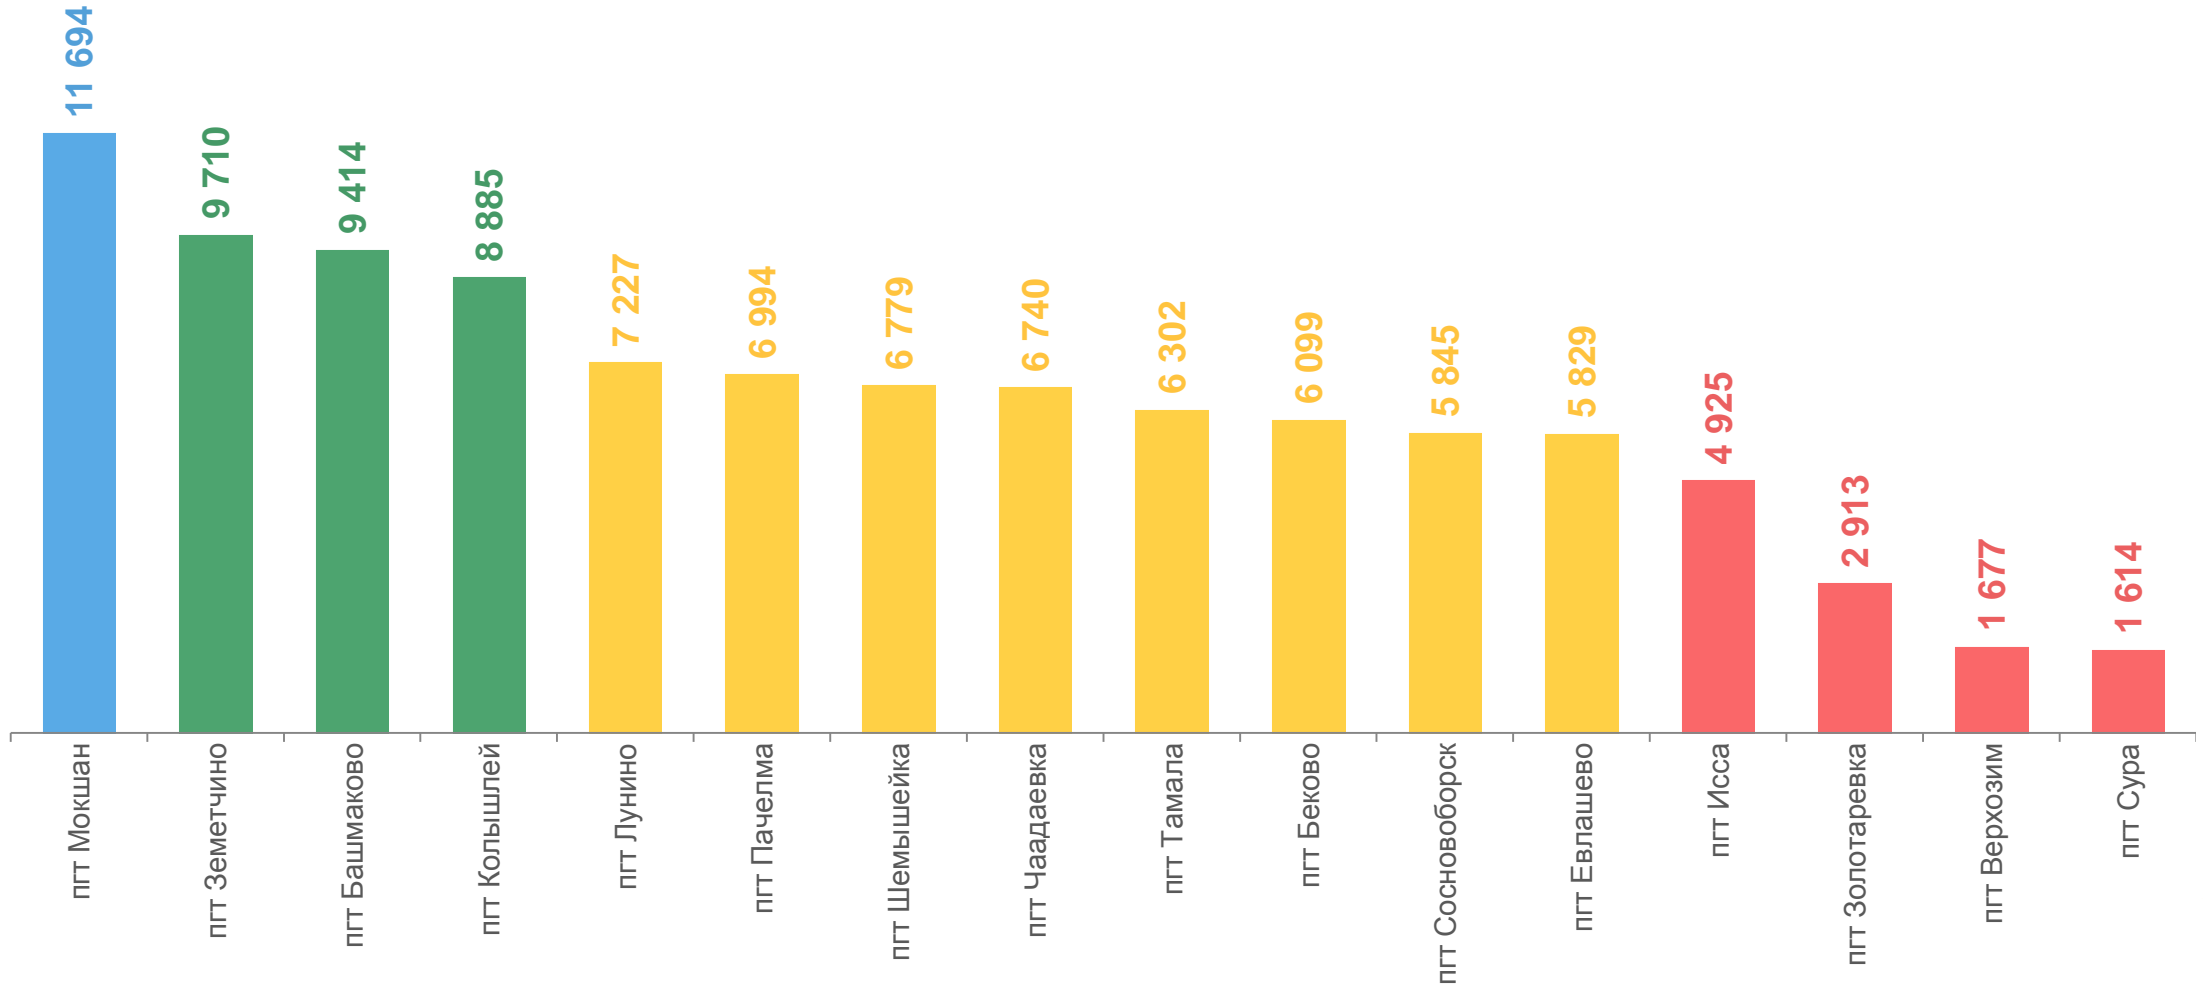

ЧИСЛЕННОСТЬ НАСЕЛЕНИЯ В ГОРОДСКИХ ПОСЕЛЕНИЯХ ПЕНЗЕНСКОЙ ОБЛАСТИ

ЧЕЛОВЕК