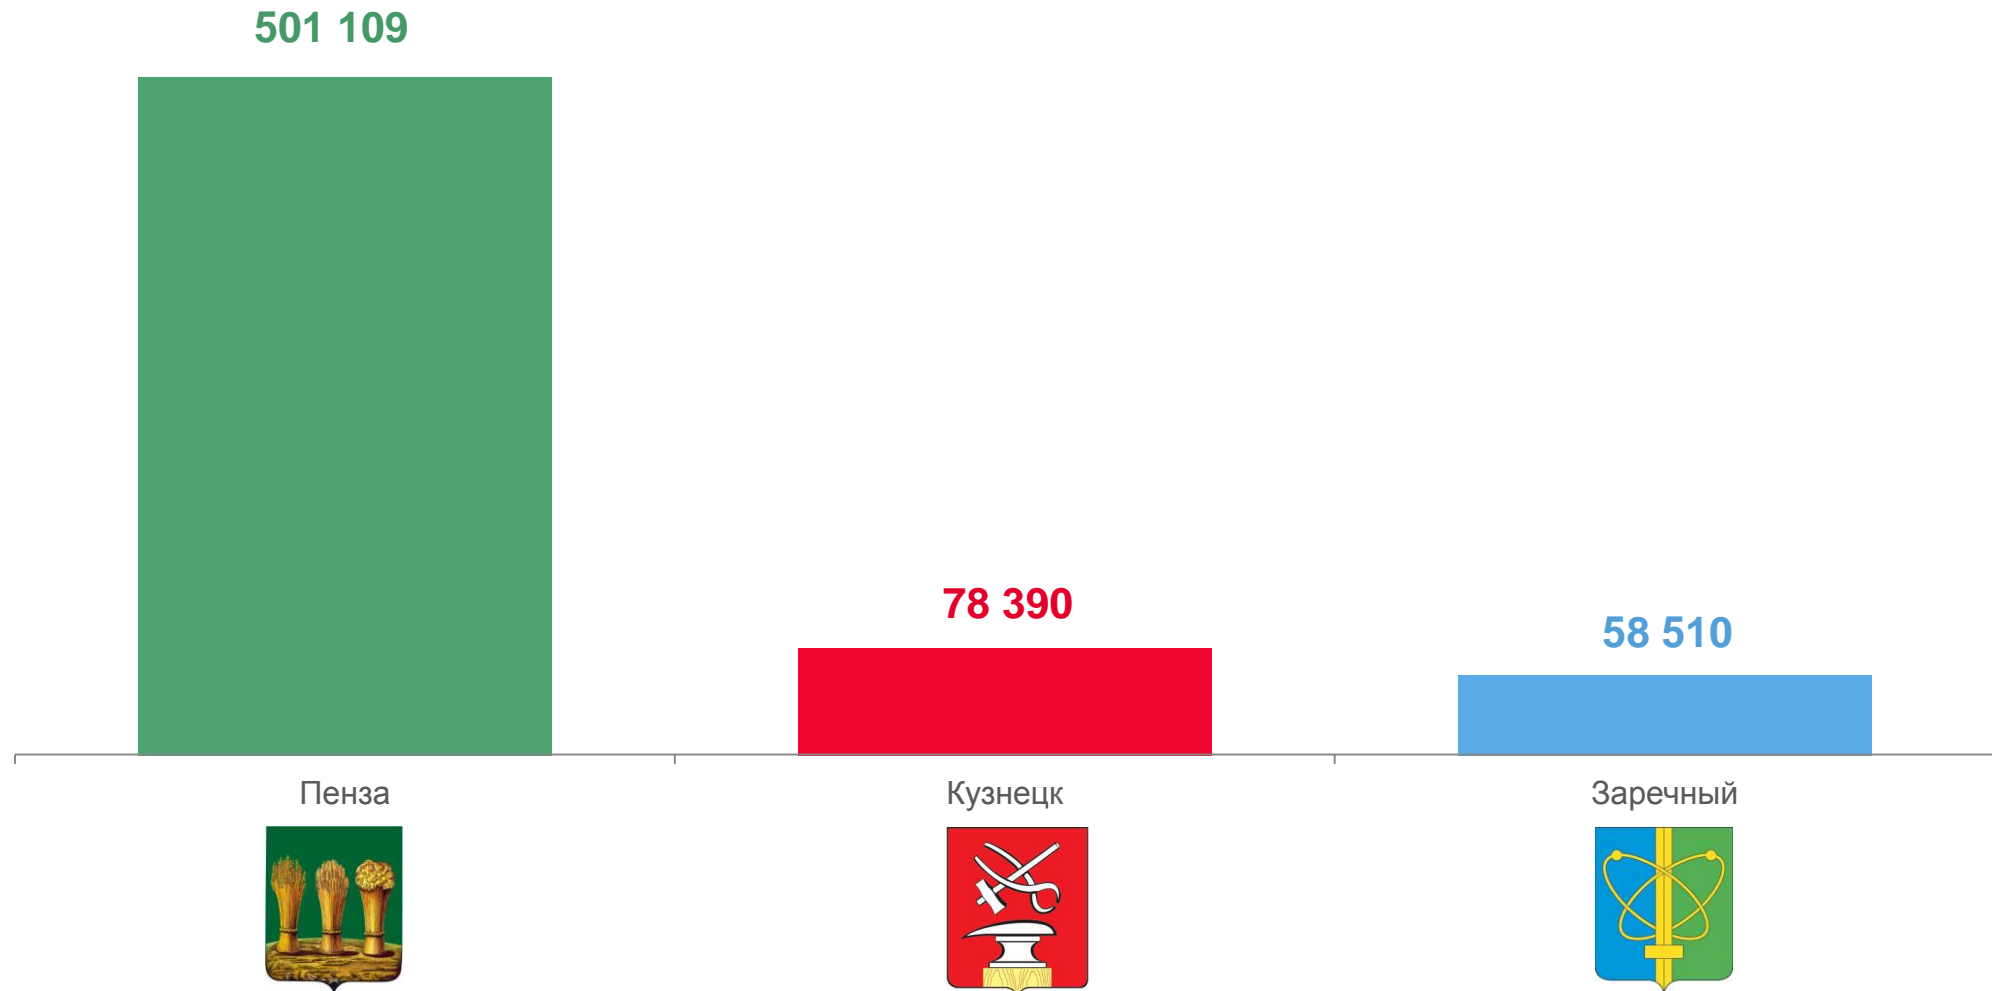

689 082

Женщины

54,4%

От общей численности населения

Городское

Сельское

ЧИСЛЕННОСТЬ НАСЕЛЕНИЯ В ГОРОДСКИХ ОКРУГАХ ПЕНЗЕНСКОЙ ОБЛАСТИ

ЧЕЛОВЕК